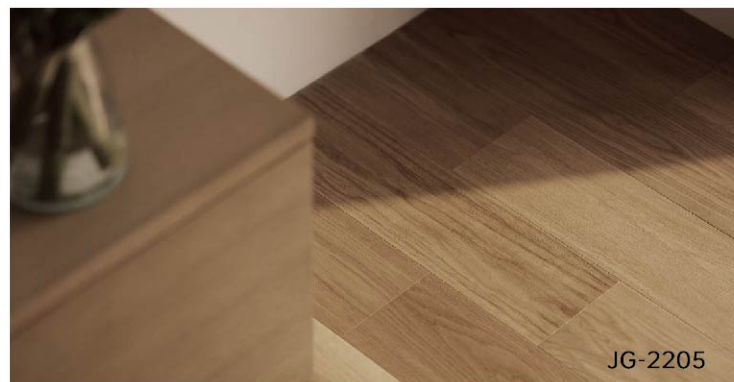

NEW
白月浅影 White Moon

版宽: 8.6, 12.5, 7.6, 12.7, 10.3 (cm)
版长: 138

采用高分子聚合技术，主动抗菌抑菌。

橡木

Oak Wood

橡木，广泛种植分布在北半球广大区域，其材质较硬重，树桩上年轮密集紧凑，纹理分明，简练的色彩和冷静的基调更加强了其作为优质木材的华丽、精致、细腻，符合现代空间的装饰美学。

版宽：14.6
版长：92.2

(cm)